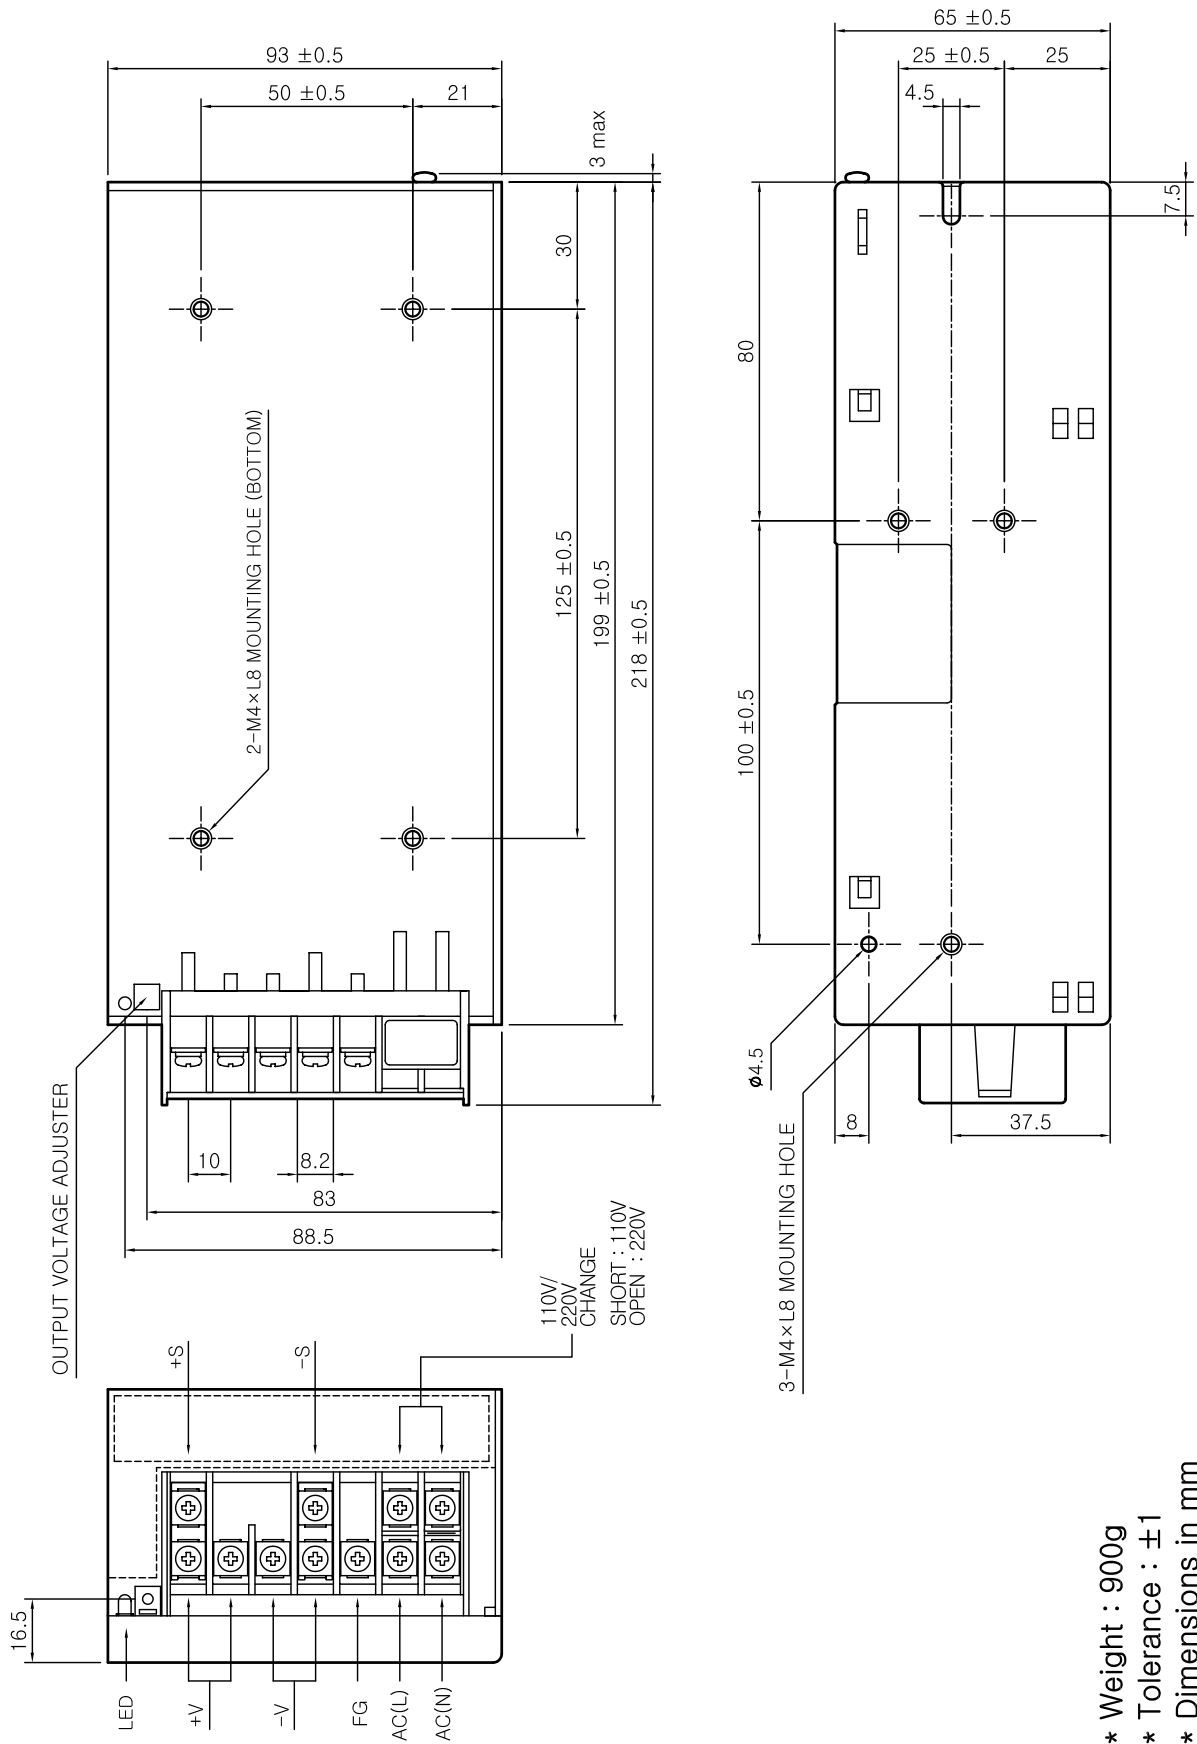

# Dimension

# VSF150W Single Output

- \* Weight : 900g
- \* Tolerance :  $\pm 1$
- \* Dimensions in mm