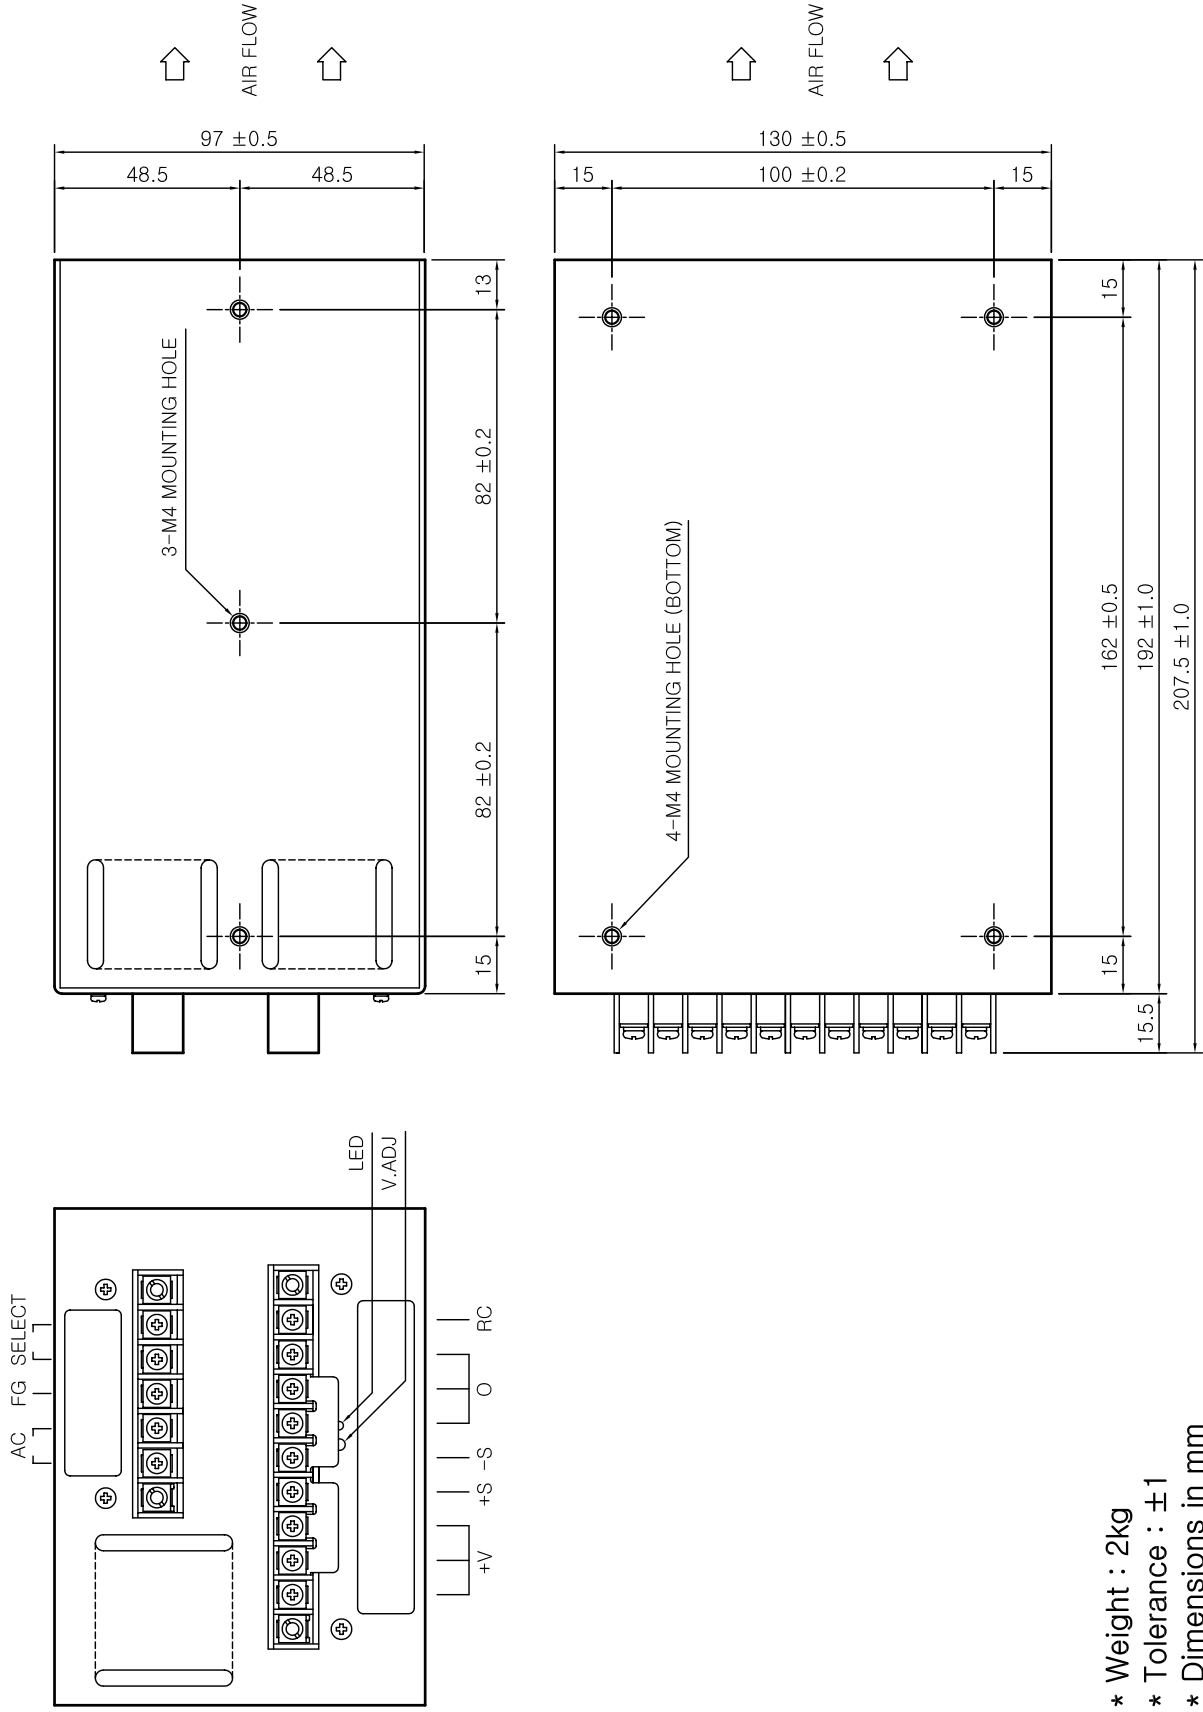

# Dimension

# VSF300, 400W Single Output

- \* Weight : 2kg
- \* Tolerance :  $\pm 1$
- \* Dimensions in mm